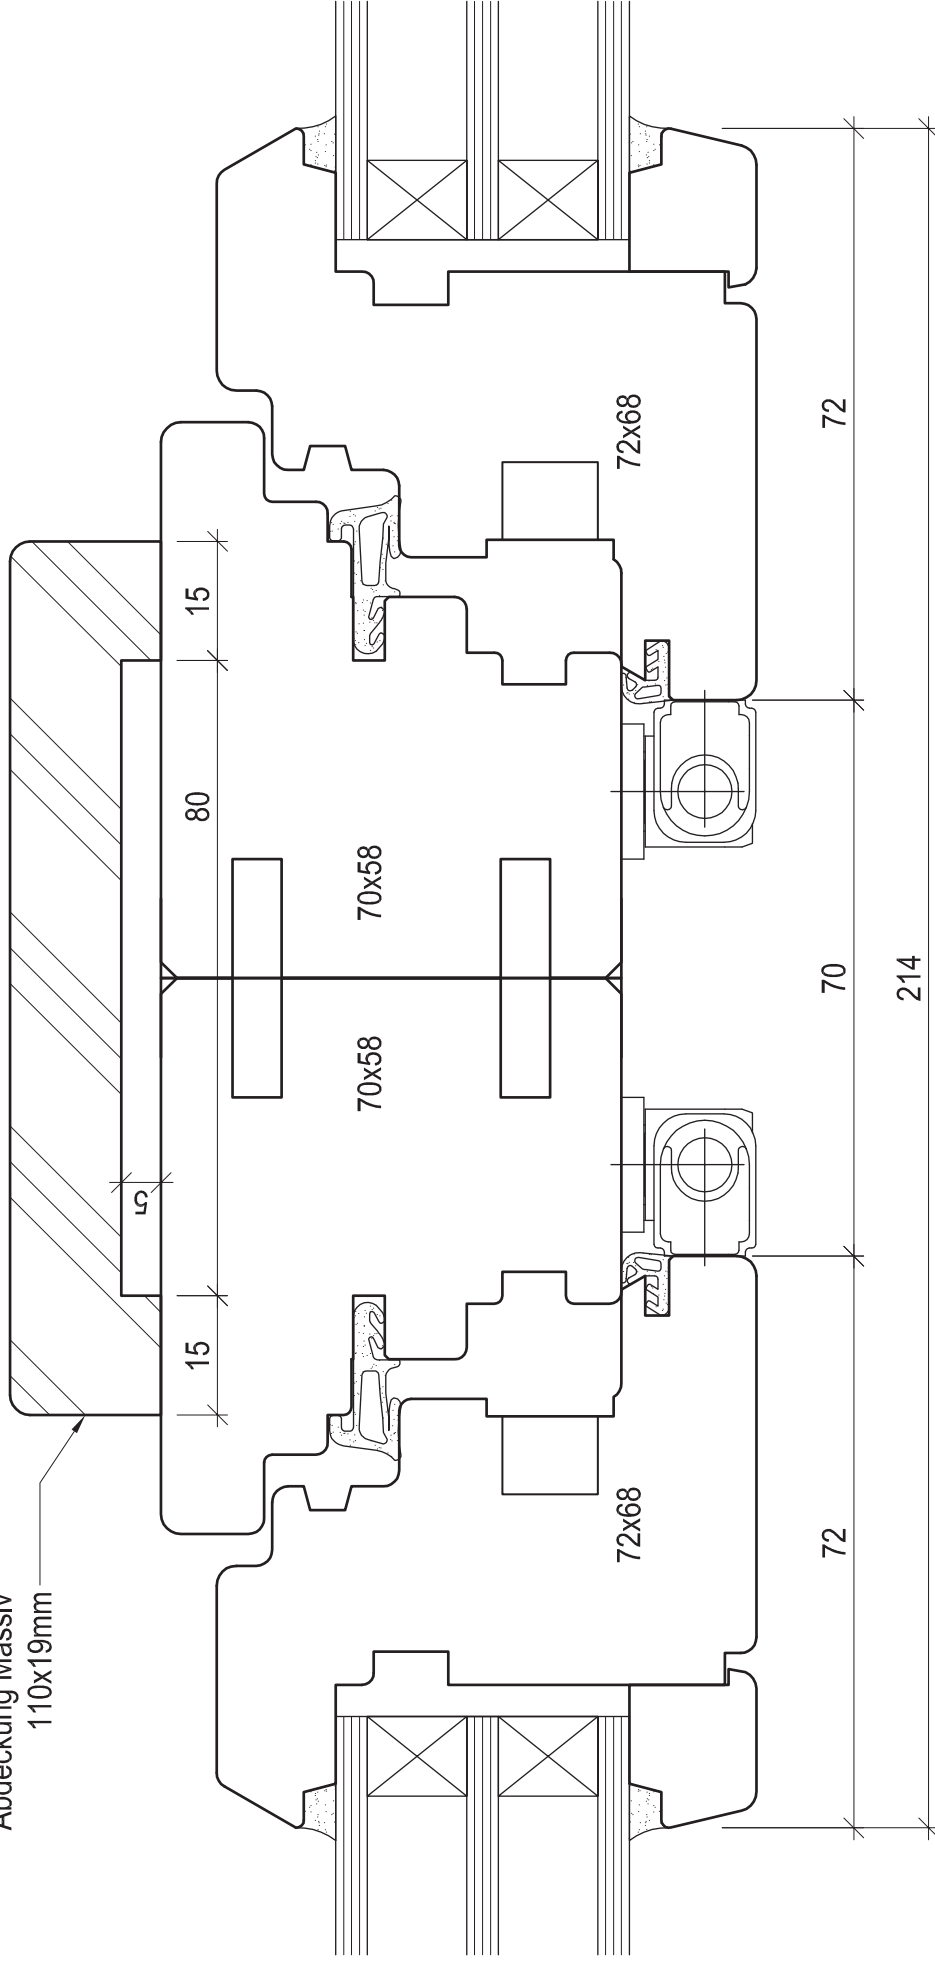

Diese Zeichnung ist urheberrechtlich geschützt und darf ohne Genehmigung weder kopiert noch Dritten Personen zugänglich gemacht werden. Technische Änderungen vorbehalten.

Holzfenster

Abdeckung Massiv
110x19mm

Zusammenbau linear

MSTB. 1:1