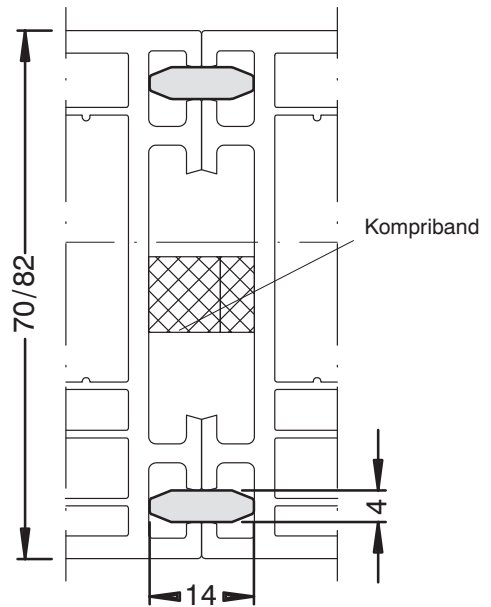

Kopplungsprofil 15/17
8 423 ..

Einsetzbar bei Elementhöhen bis max. 1,50 m

Passfeder
7 609 ..

Kopplungsprofil 70/3
8 545 ..

--- = Profilkontur Corona SI 82

Silicone und Kompriband siehe Kompendium Allgemeines Zubehör.