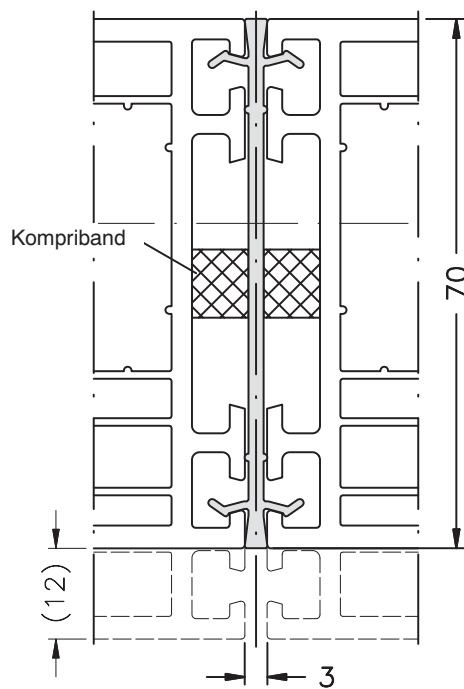

Kopplungsprofil 15/17
8 423 ..

Einsetzbar bei Elementhöhen bis max. 1,50 m

Passfeder
7 609 ..

Kopplungsprofil 70/3
8 545 ..

--- = Profilkontur Corona SI 82

Silicone und Kompriband siehe Kompendium Allgemeines Zubehör.