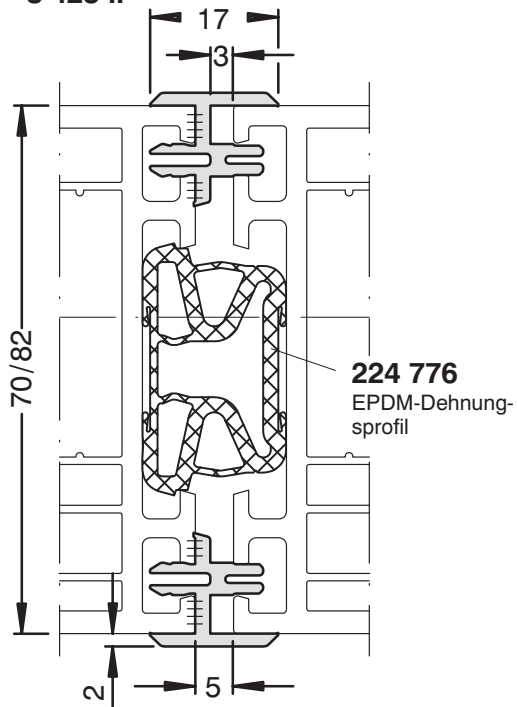

Kopplungsprofil 15/17
8 423 ..

Einsetzbar bei Elementhöhen bis max. 1,50 m

Passfeder
7 609 ..

Kopplungsprofil 70/3
8 545 ..

--- = Profilkontur Corona SI 82

Silicone und Kompriband siehe Kompendium Allgemeines Zubehör.