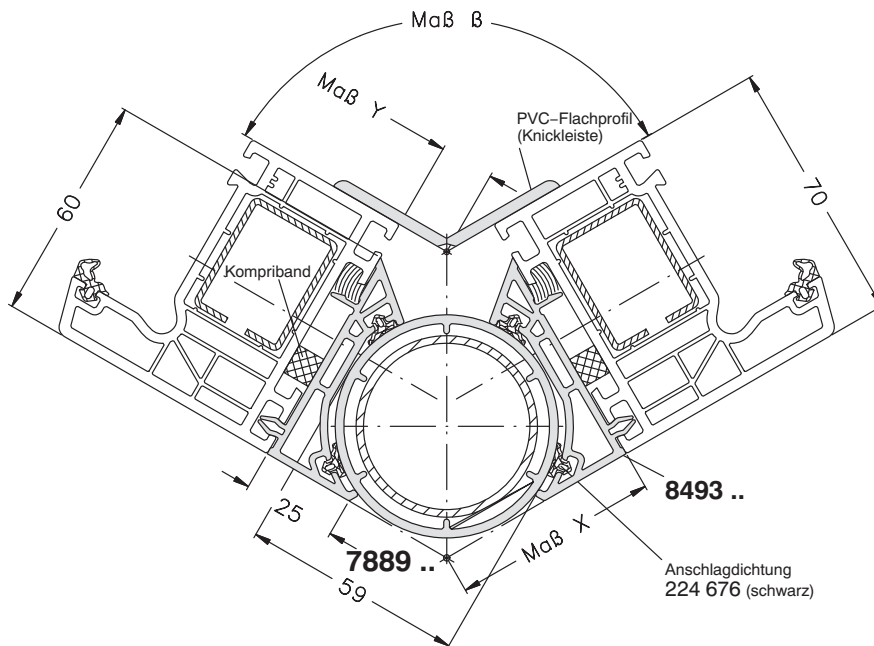

Corona CT 70

variable Eckkopplung Maß β : 95°-180°
Maß X: 75.5-37.5mm
Maß Y: 1.0-37.5mm

Corona SI 82

variable Eckkopplung Maß β : 105°-180°
Maß X: 70.0-37.5mm
Maß Y: 7.0-37.5mm