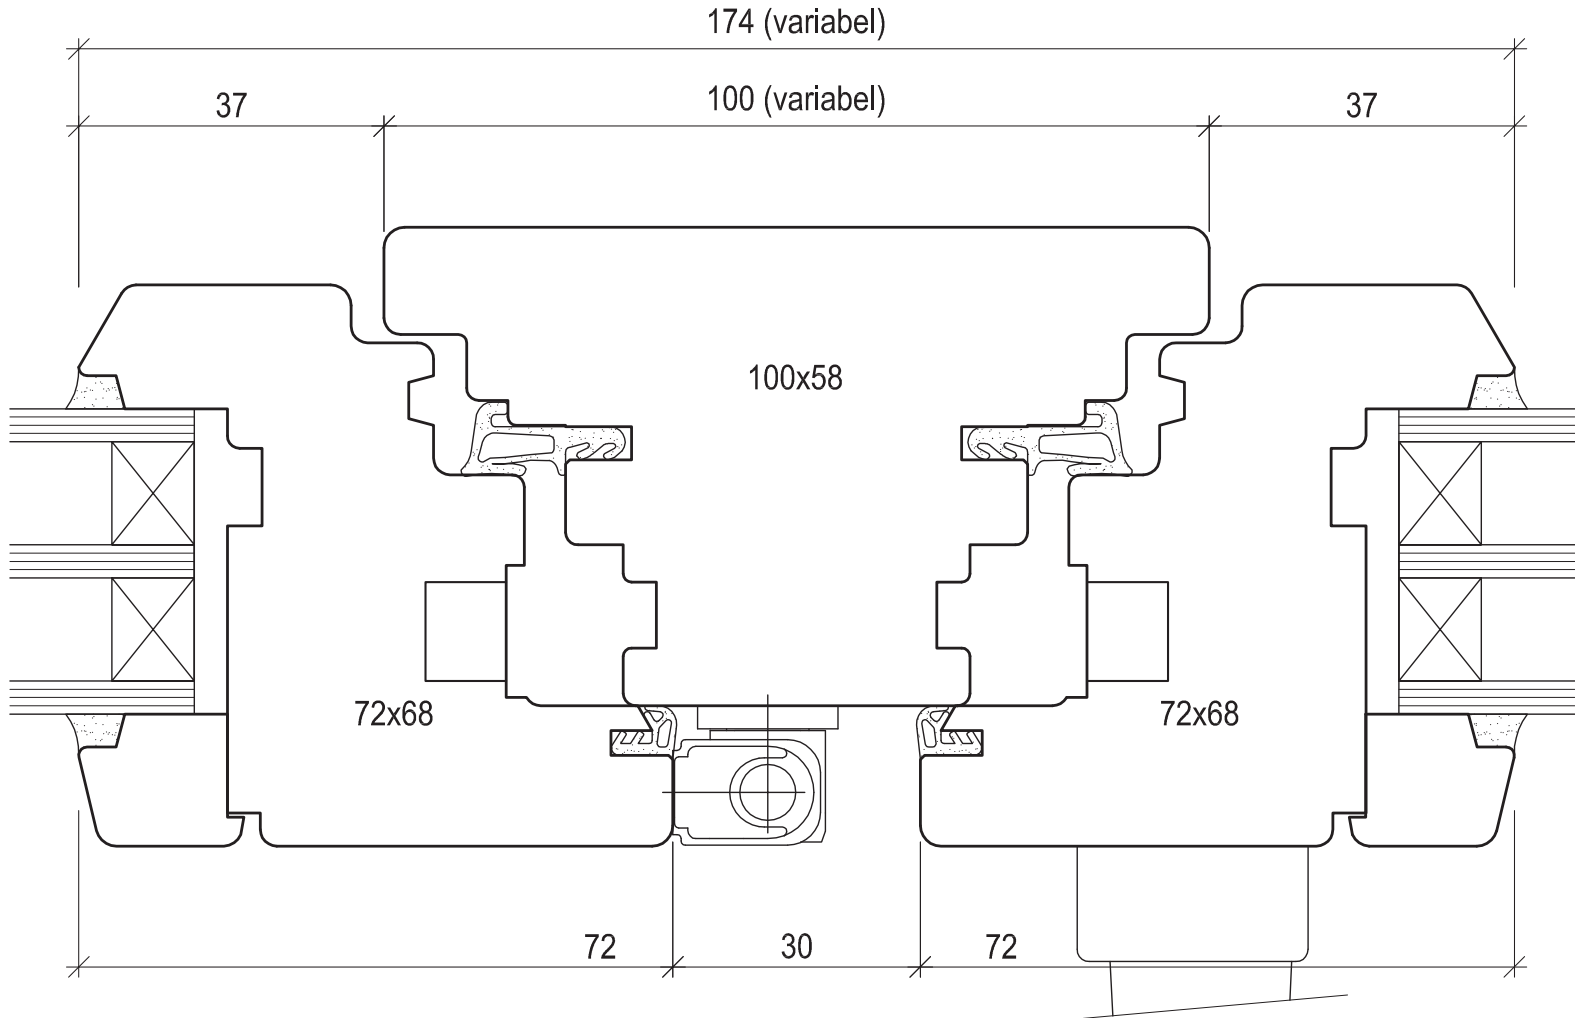

Holzfenster

| Setzholz Einseitig Flügelband | | Setzholz Beidseitig Flügelband | |
|----------------------------------|--------------|-----------------------------------|--------------|
| Standard | 120 mm | Standard | 130 mm |
| 1teilig | 100 - 140 mm | 1teilig | 120 - 140 mm |
| 2teilig | 140 - 260 mm | 2teilig | 140 - 260 mm |
| 3teilig | 210 - 315 mm | 3teilig | 210 - 315 mm |

Diese Zeichnung ist urheberrechtlich geschützt und darf ohne Genehmigung
 weder kopiert noch dritten Personen zugänglich gemacht werden.
 Technische Änderungen vorbehalten.

Setzholz

MSTB. 1:1