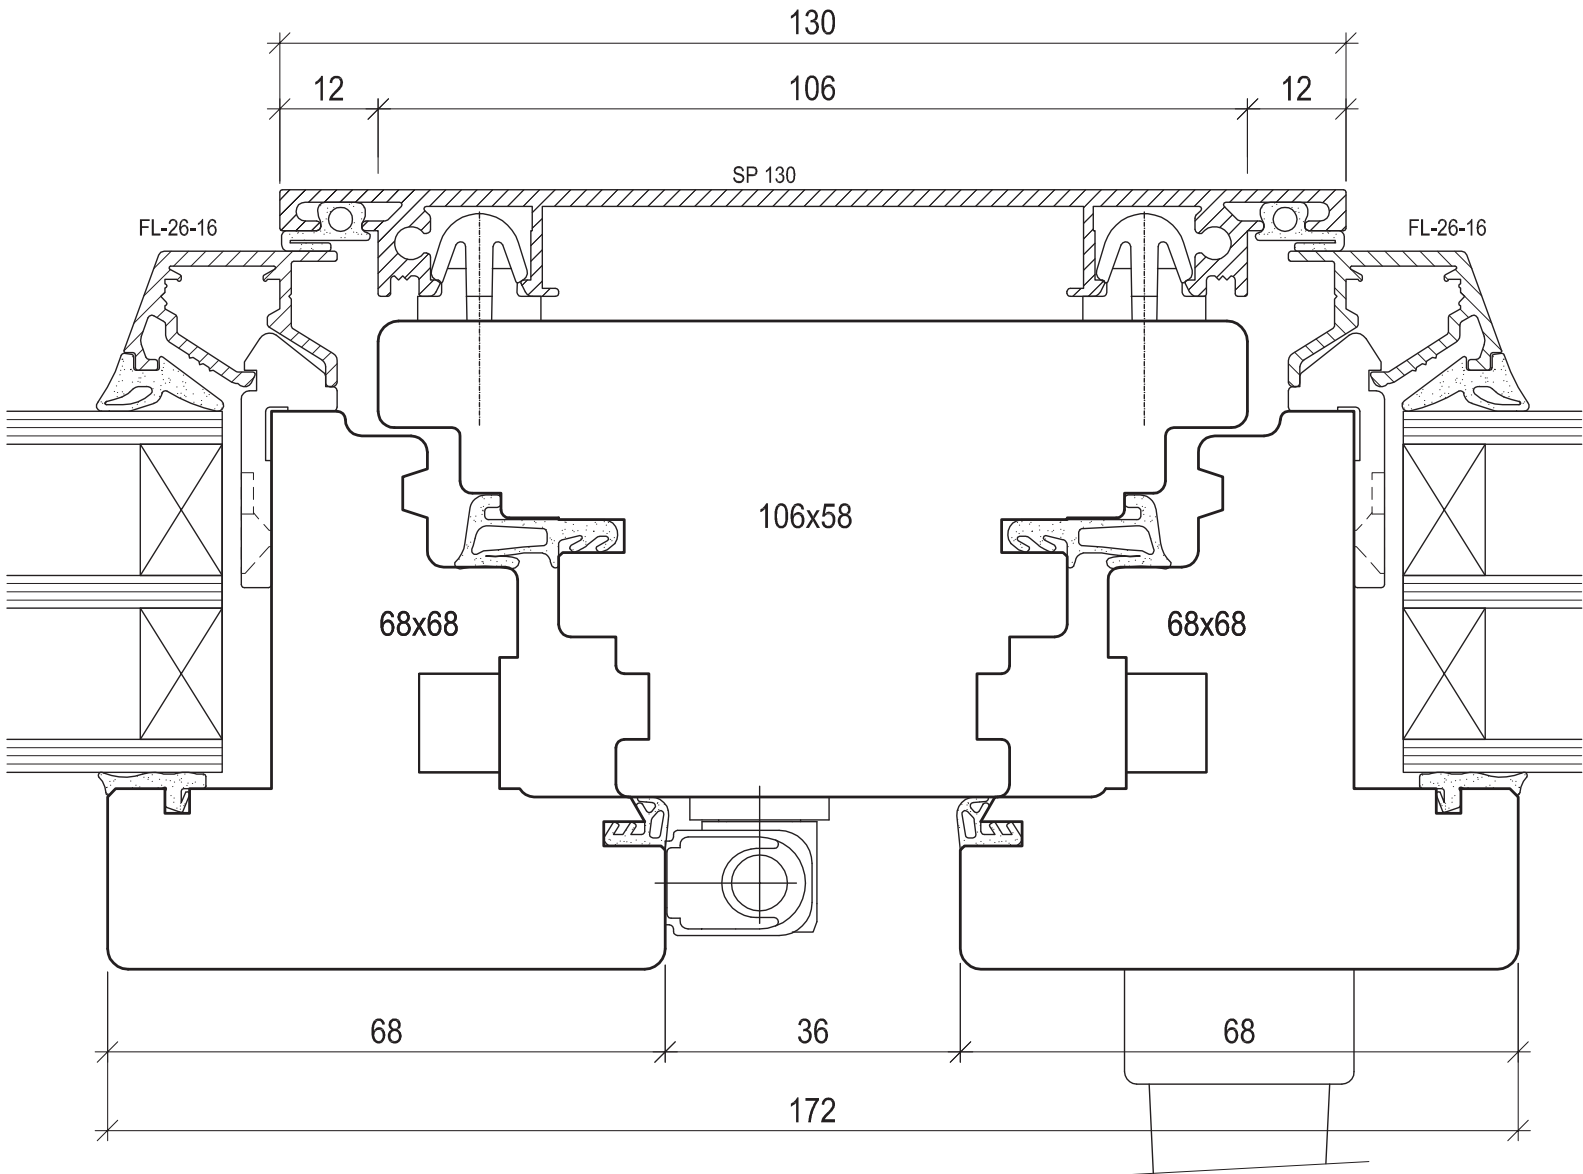

Holz-Metall Fenster

Setzholz Standard	Einseitig Flügelband 126 mm	Metallprofile	Setzholz Standard	Beidseitig Flügelband 126 mm	Metallprofile
1teilig	106 / 126 mm	SP 130 / 150	1teilig	126 mm	SP 150
2teilig	176 / 236 mm	SP 100 / 130 je 2x	2teilig	176 / 236 mm	SP 100 / 130 je 2x
3teilig	210 - 315 mm	mit Blech (siehe 2-300)	3teilig	210 - 315 mm	mit Blech (siehe 2-300)

Setzholz Flügel / Flügel

MSTB. 1:1