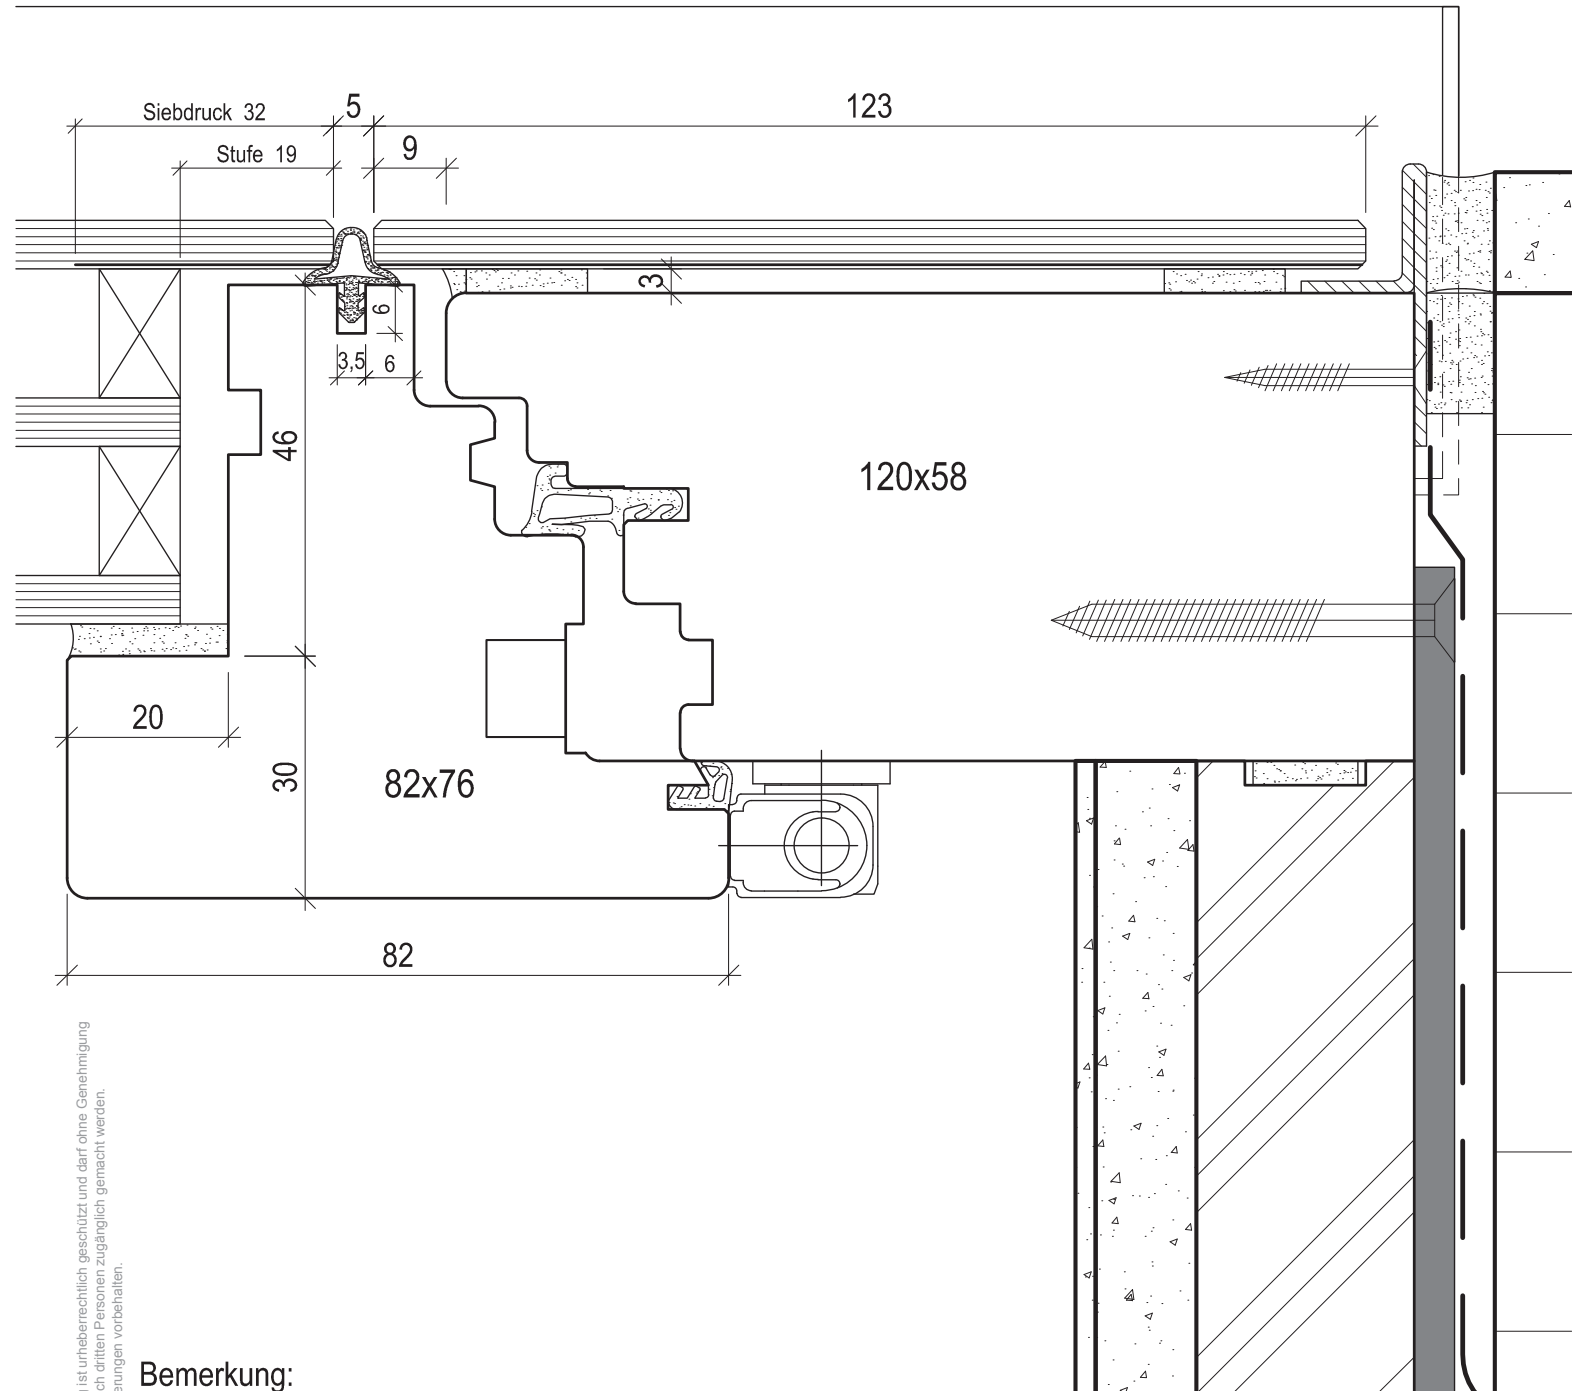

Ganzglasfenster

Diese Zeichnung ist urheberrechtlich geschützt und darf ohne Genehmigung weder kopiert noch dritten Personen zugänglich gemacht werden. Technische Änderungen vorbehalten.

Bemerkung:

Beträgt die Länge des Glasstreifens mehr als das Zehnfache der Breite, kann keine Garantie auf Planität gegeben werden.

Seitenpartie fassadenbündig bei Aussendämmung MSTB. 1:1