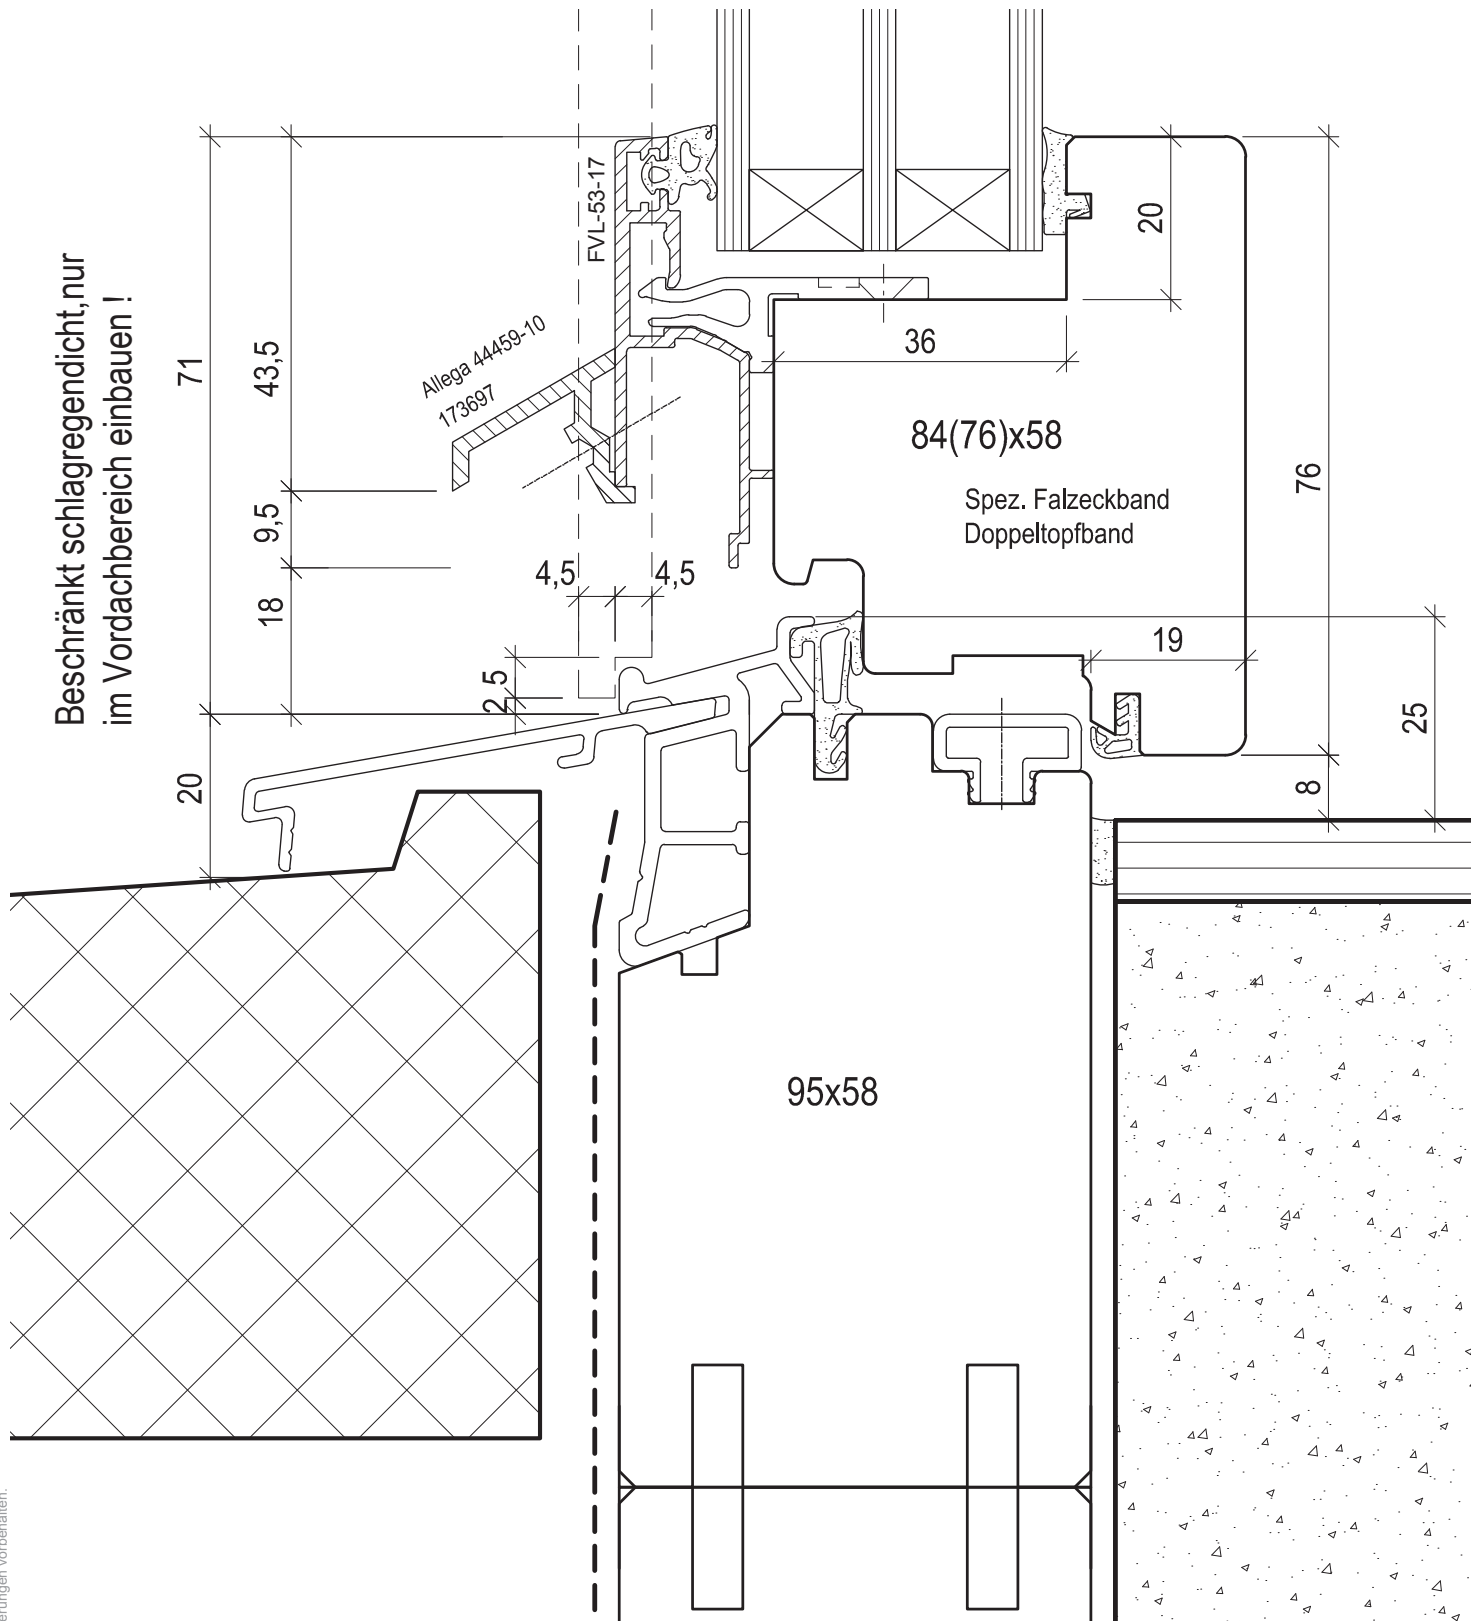

Holzfenster mit Holz-Metall-Flügel und Rahmenabdeckprofil

Beschränkt schlagregendicht, nur im Vordachbereich einbauen !

Diese Zeichnung ist urheberrechtlich geschützt und darf ohne Genehmigung weder kopiert noch dritten Personen zugänglich gemacht werden. Technische Änderungen vorbehalten.

Rahmen unten rollstuhlgängig

MSTB. 1:1